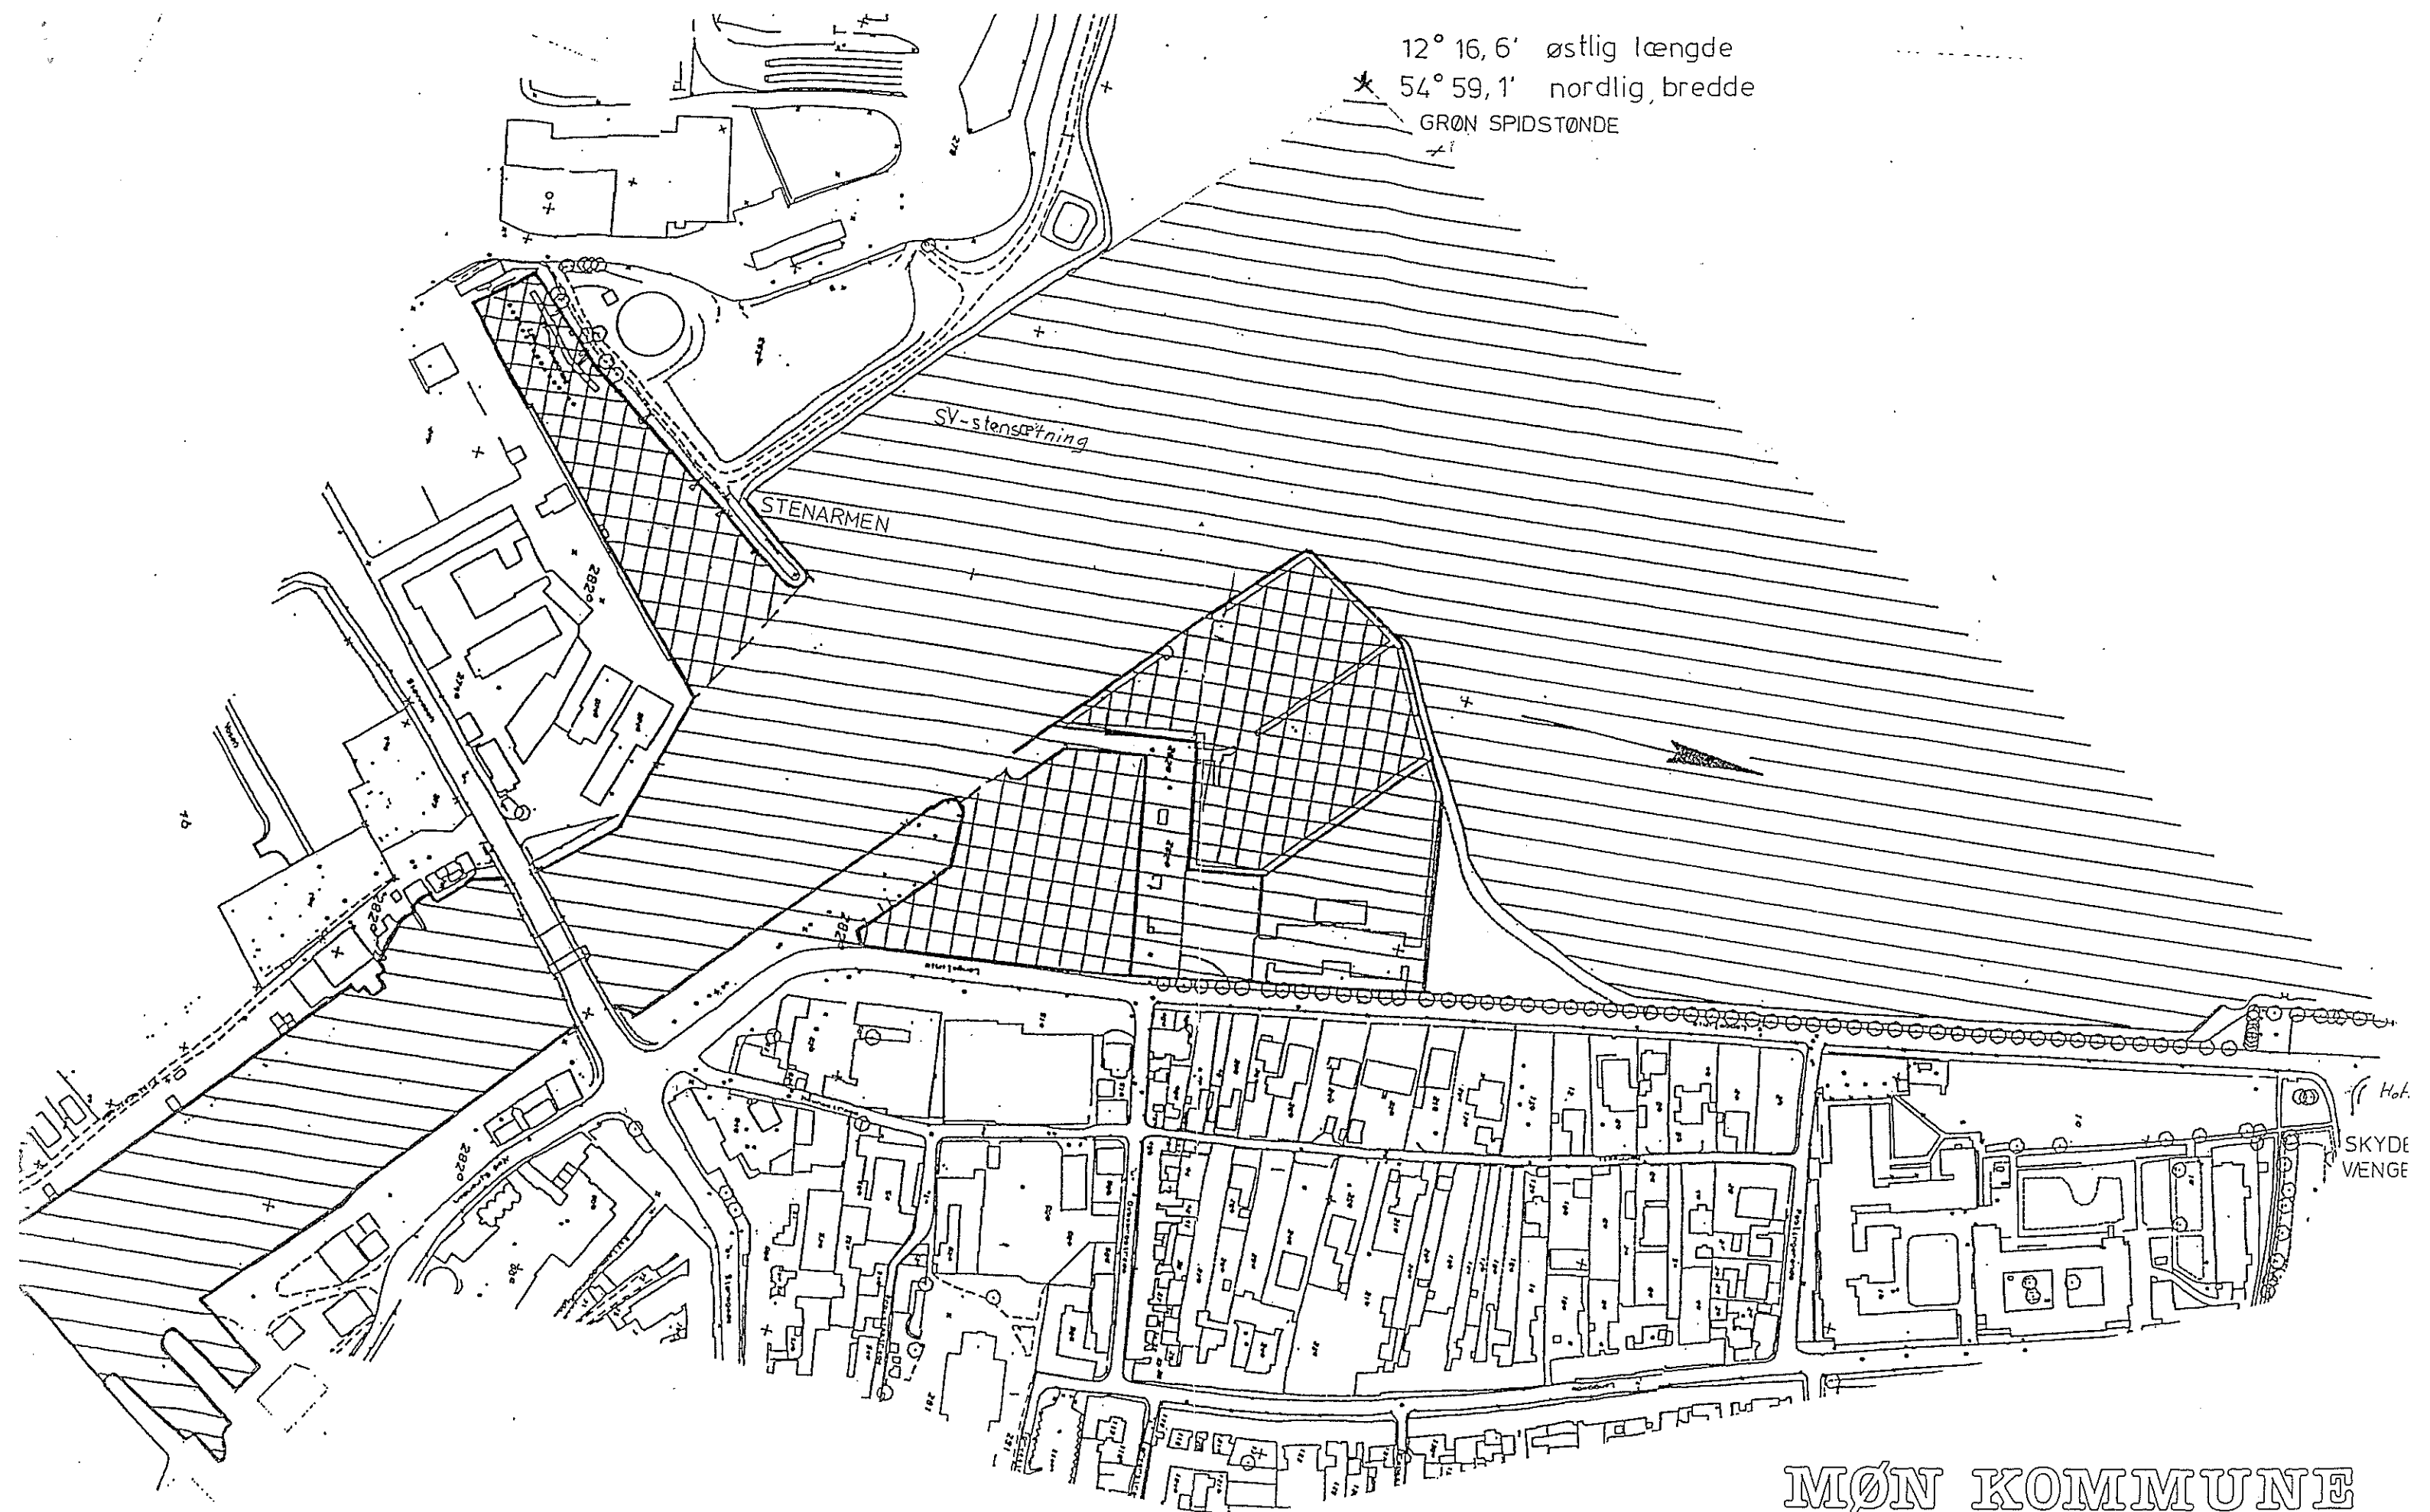

12° 16,6' østlig længde

54° 59,1' nordlig, bredde

GRØN SPIDSTØNDE

-  HAVNEOMRÅDE
-  HAVNEBASSINER